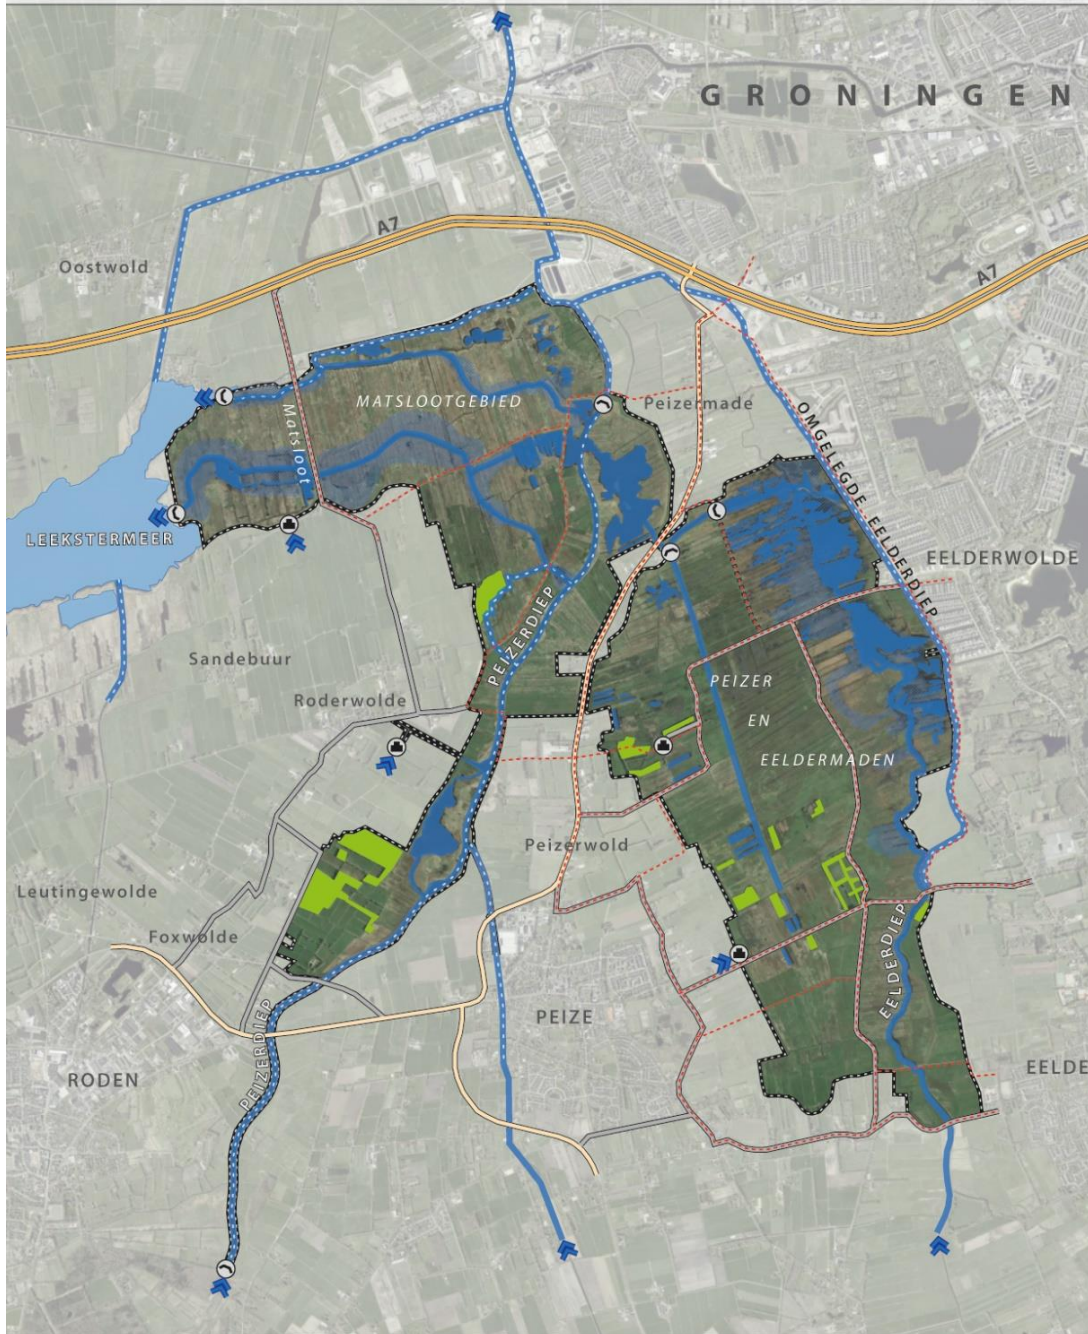

Plangebied De Onlanden

LEGENDA

- | | | | |
|-----------|------------------|-----------------|-----------|
| plangrens | stuw of drempel | snelweg | fietspad |
| water | gemaal | provinciale weg | kanoroute |
| bos | in- of uitstroom | lokale weg | |